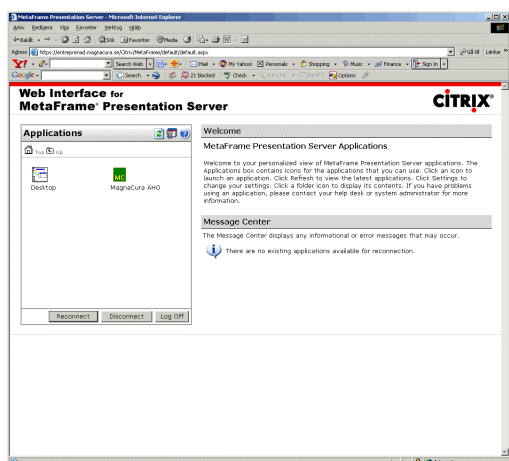

Sine Cura

Sine Cura som betyder "Utan bekymmer" är namnet på Pulsens centrala driftslösning med högsta möjliga driftssäkerhet, där Pulsen tar fullt ansvar för drift och underhåll av Magna Cura. Inom ramen för driftslösningen kan olika driftsmodeller tillämpas. Med driftsmodeller menar vi olika upplägg att få åtkomst till Magna Cura-applikationerna.

Driftsupplägg

Client/Server

Traditionell installation där Pulsen svarar för serverdriften och den egna organisationen för hanteringen av klienterna.

Tunn klient

Applikationen körs med hjälp av "tunna klienter" under Citrixkonceptet. Endast Citrixklient behövs på den egna datorn.

Denna lösning kombineras lämpligen med en fast uppkoppling för att ge garanterat bra svarstider. Detta är den bästa lösningen där flera personer på samma plats arbetar mot Magna Cura.

Tunt över internet

Systemet kan konfigureras för att nås via Webblösning och kräver därmed inte någon som helst installerad programvara på den egna datorn.

Detta gör systemet åtkomligt utan behov av fasta förbindelser, och därmed åtkomligt från platser med Internet-åtkomst.

Teknik och säkerhet

Driften sker vid Pulsens Productions driftsanläggning i Borås med bemanning dygnet runt, alla dagar, året runt. Detta innebär att vi kan garantera en hög tillgänglighet vid tekniska driftstörningar.

Pulsen tar ett övergripande ansvar för kommunikation och hjälper till att ta fram den lösning som passar just er bäst, utan att ge avkall på säkerheten.

Kommunikation över internet sker via en krypterad förbindelse med tekniker såsom VPN eller SSL. Vid ett större antal samtidiga användare är en hyrd förbindelse oftast det bästa alternativet. Detta gäller även om ni väljer att utnyttja fler av Pulsens driftstjänster.